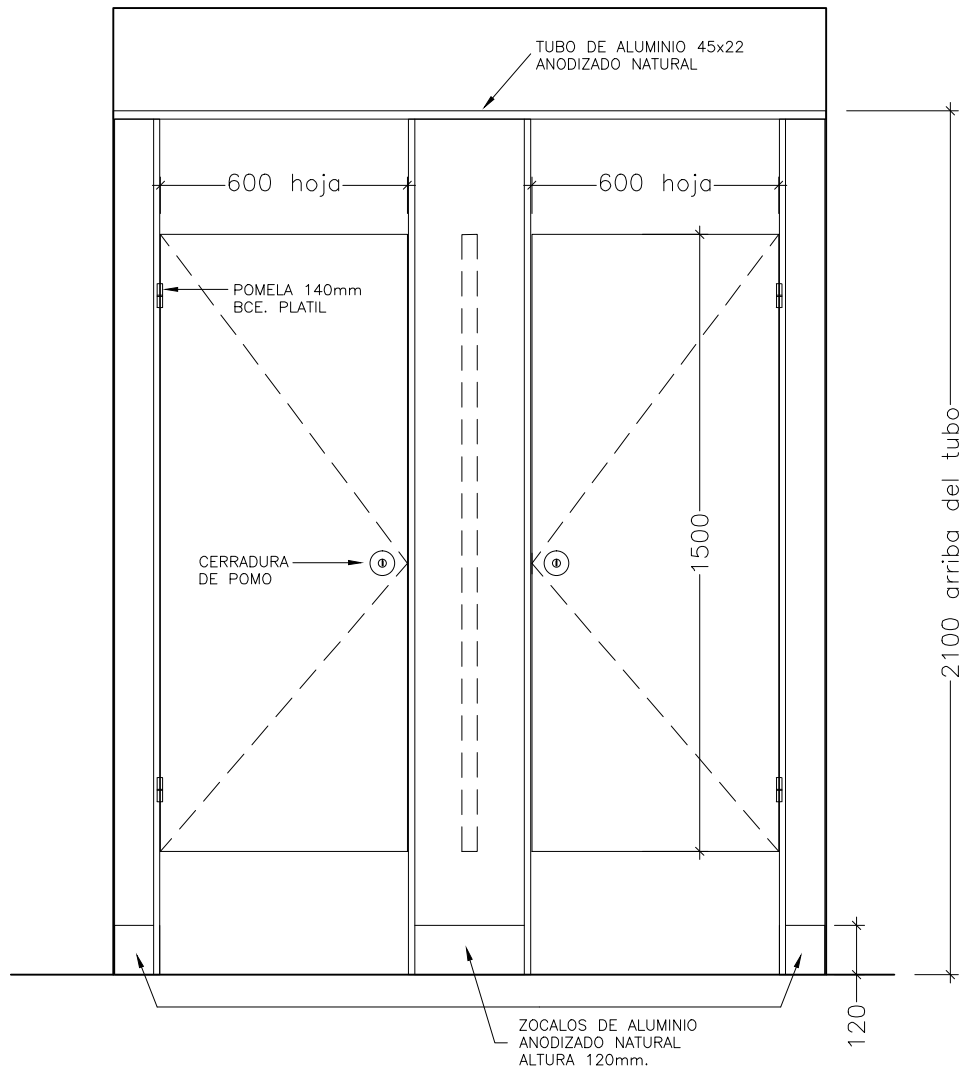

VISTA

CORTE-VISTA

PUERTAS, DIVISORIOS Y FRENTE: PLACA DE 38mm DE ESPESOR ENCHAPADA EN LAMINADO PLASTICO.
 PERFIL DE MARCO DE ALUMINIO
 TUBO DE ALUMINIO SUPERIOR TRANSVERSAL DE 45x22mm. ANODIZADO NATURAL.
 ZOCALOS DE ALUMINIO h: 120mm. ACABADO ANODIZADO NATURAL.
 CERRADURA DE POMO.
 POMELAS BRONCE PLATIL 140 mm.
 REGATONES OCULTOS REGULABLES