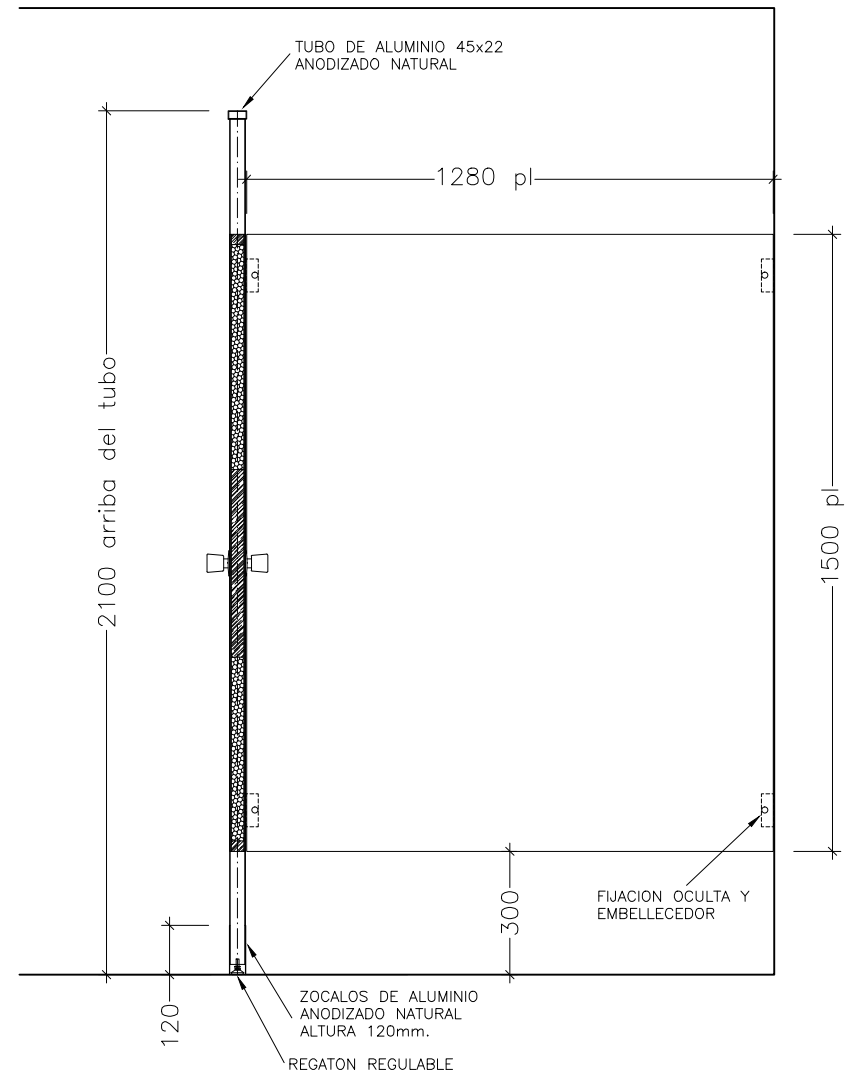

VISTA

CORTE-VISTA

PUERTAS, DIVISORIOS Y FRENTE: PLACA DE 38mm DE ESPESOR ENCHAPADA EN LAMINADO PLASTICO.
 PERFIL DE MARCO DE ALUMINIO
 TUBO DE ALUMINIO SUPERIOR TRANSVERSAL DE 45x22mm. ANODIZADO NATURAL.
 ZOCALOS DE ALUMINIO h: 120mm. ACABADO ANODIZADO NATURAL.
 CERRADURA DE POMO.
 POMELAS BRONCE PLATIL 140 mm.
 REGATONES OCULTOS REGULABLES